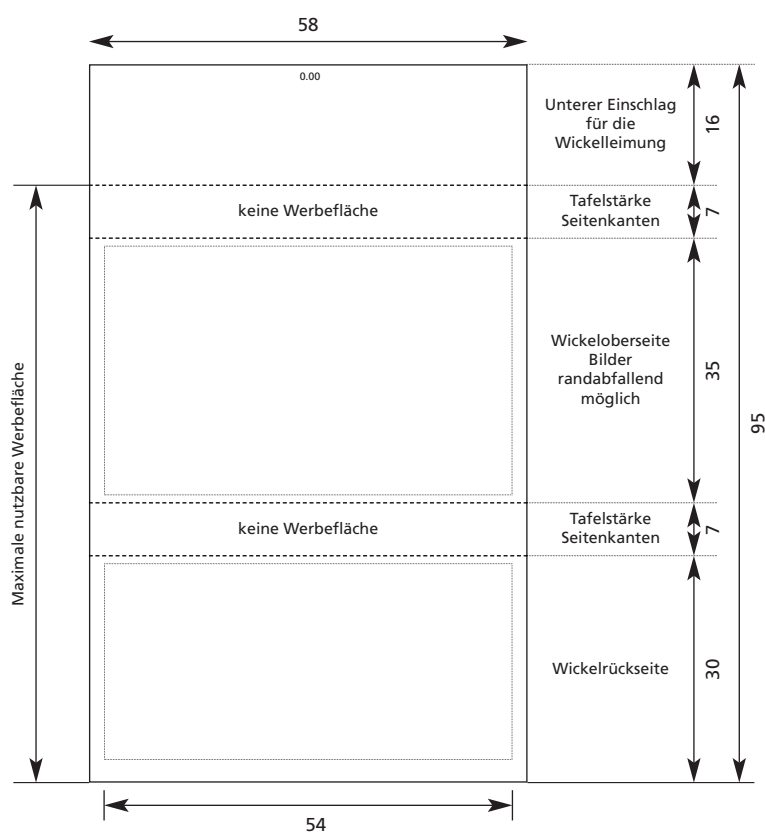

## Choco-Wickel

## LUNCH – ca. 10 Gramm

Artikel-Nr.	1003
Druckfarben:	Lebensmittelechte Druckfarben, geruchsneutraler Schutzlack
Masse:	58 x 95 mm beschnitten 64 x 101 mm unbeschnitten (3 mm Beschnitt allseitig)
Papier:	90 gm <sup>2</sup> KD hochweiss, glänzend gestrichen, chlorfrei, SK 3
Ausrüstung:	4-seitig glatt auf Endformat beschnitten, zu 500 Ex. straff bandiert