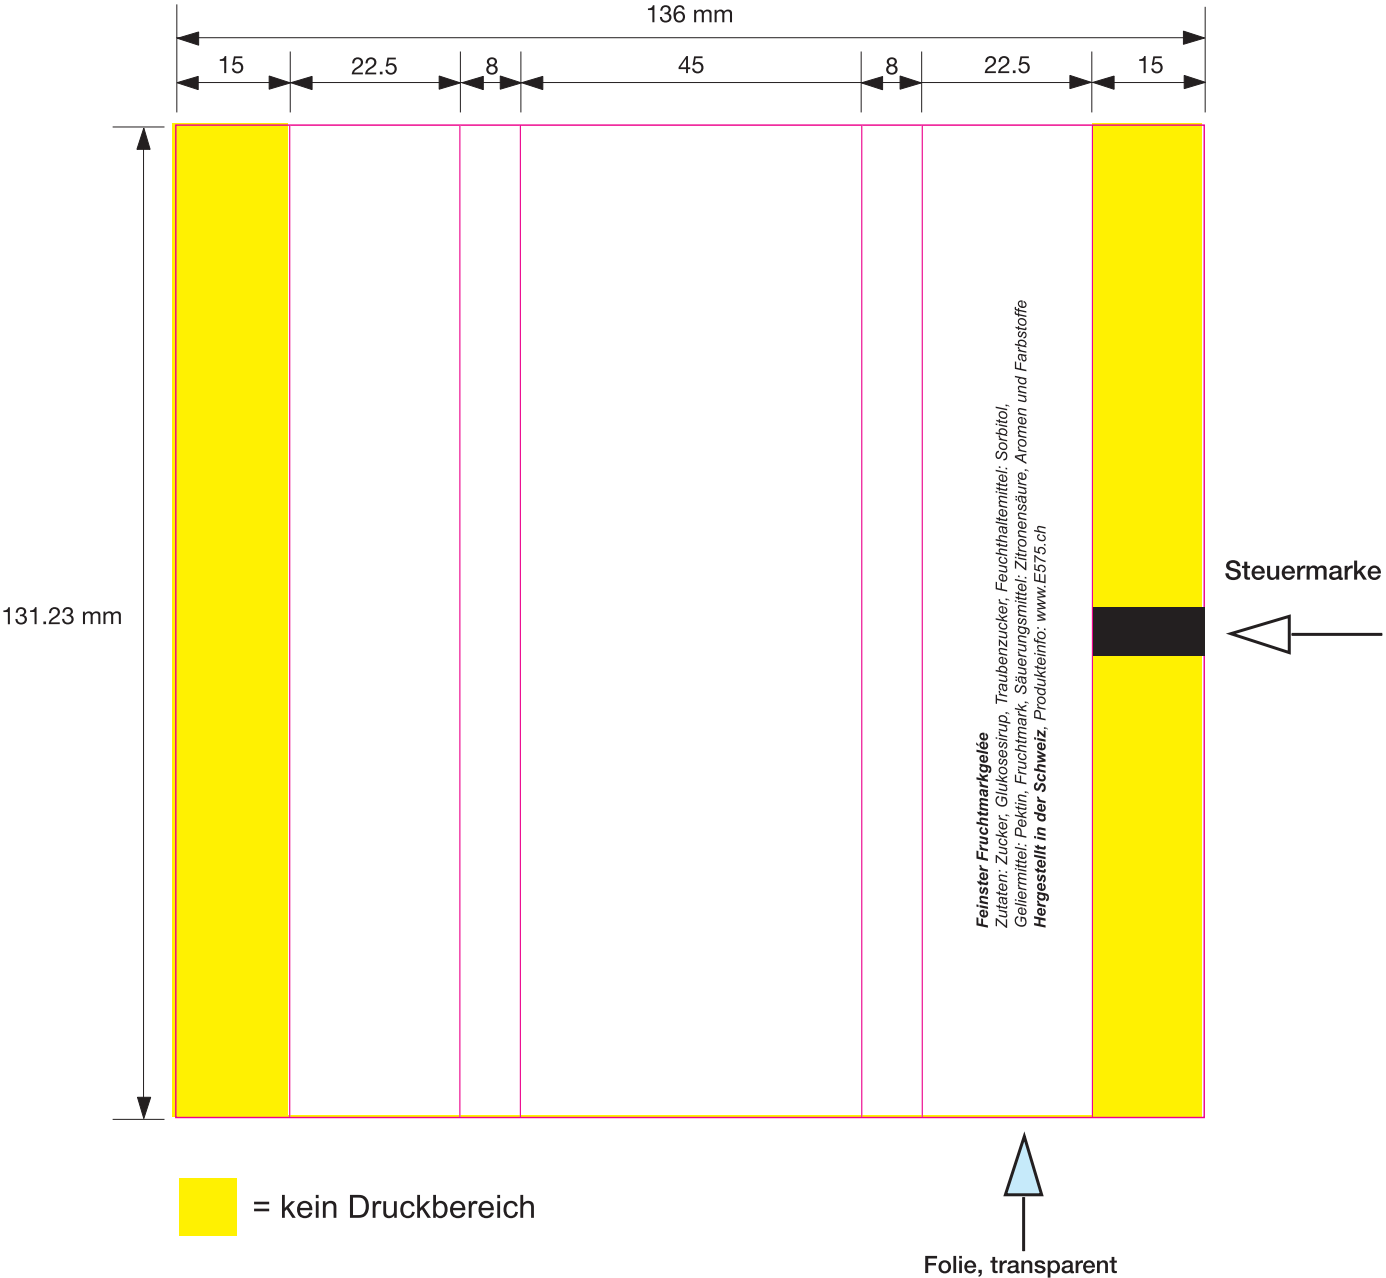

Einzelbeutel für Fruchtmarkgelée

= kein Druckbereich

Folie, transparent

Die Beutelgröße richtet sich nach dem Produkt!