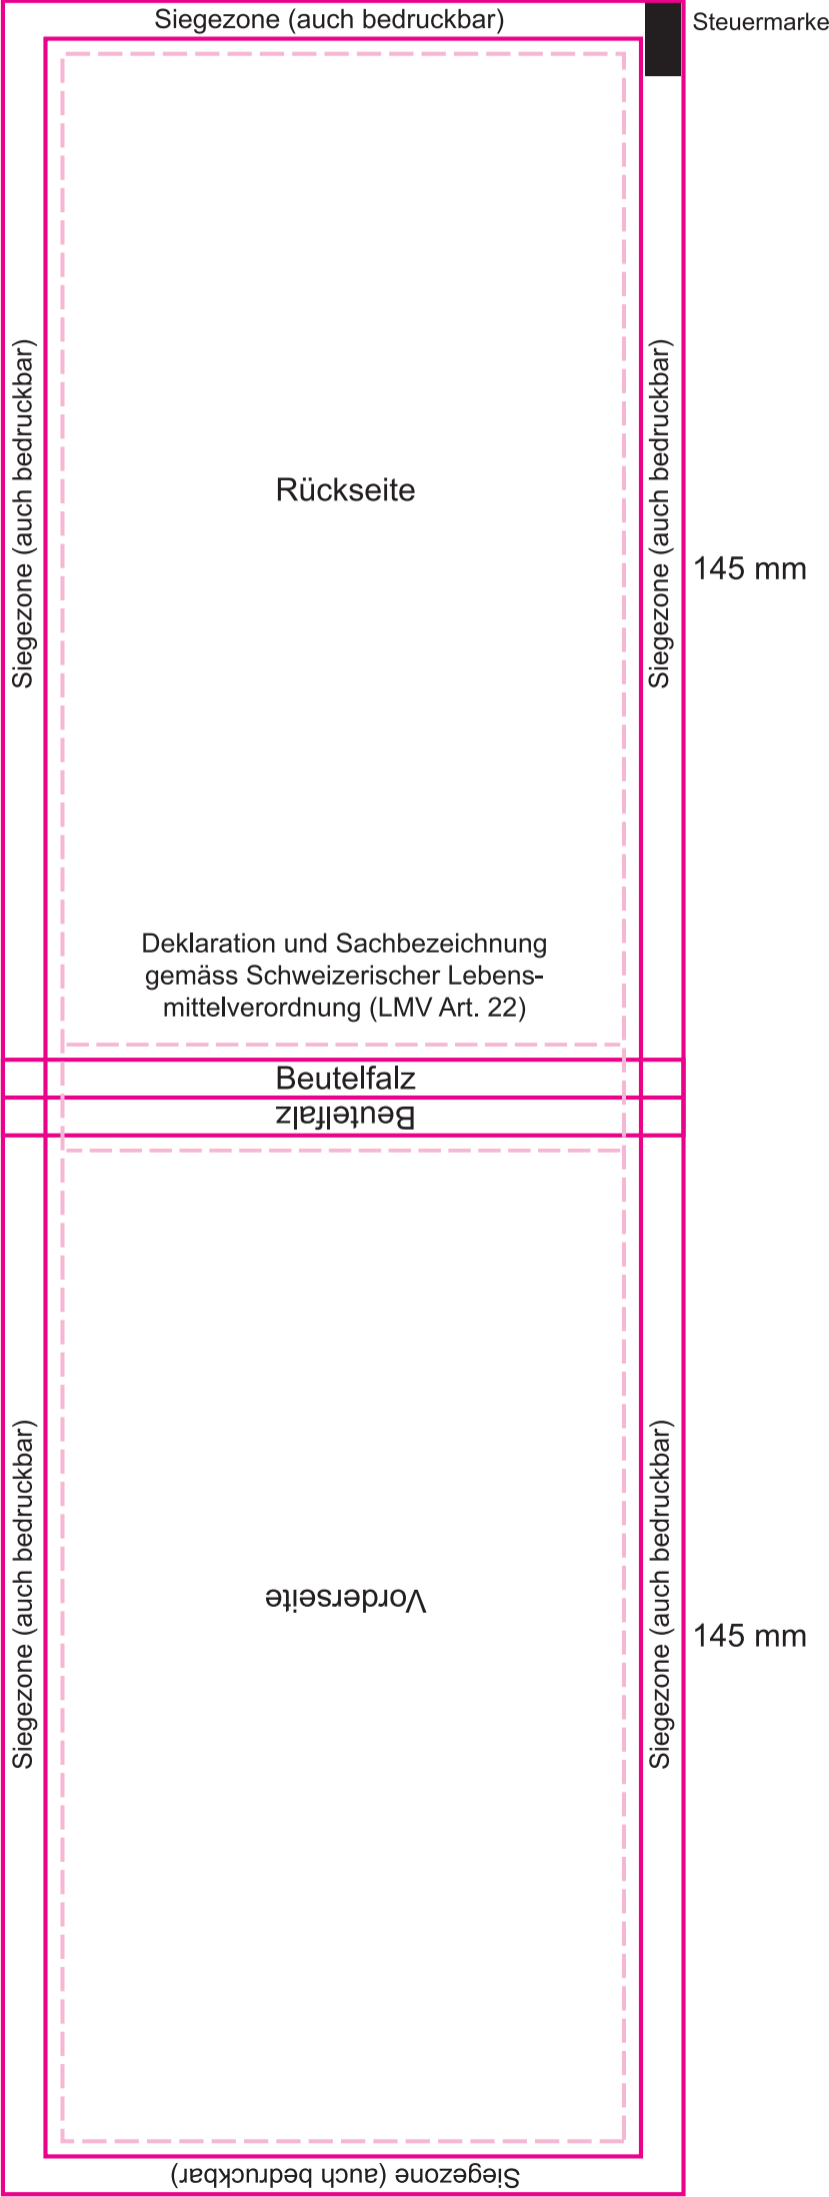

Portionenbeutel

Format 290 x 90mm

Folie weiss

-  = Stanzriss
-  = Lesbarkeit eingeschränkt
-  = kein Druckbereich

90 mm

90 mm