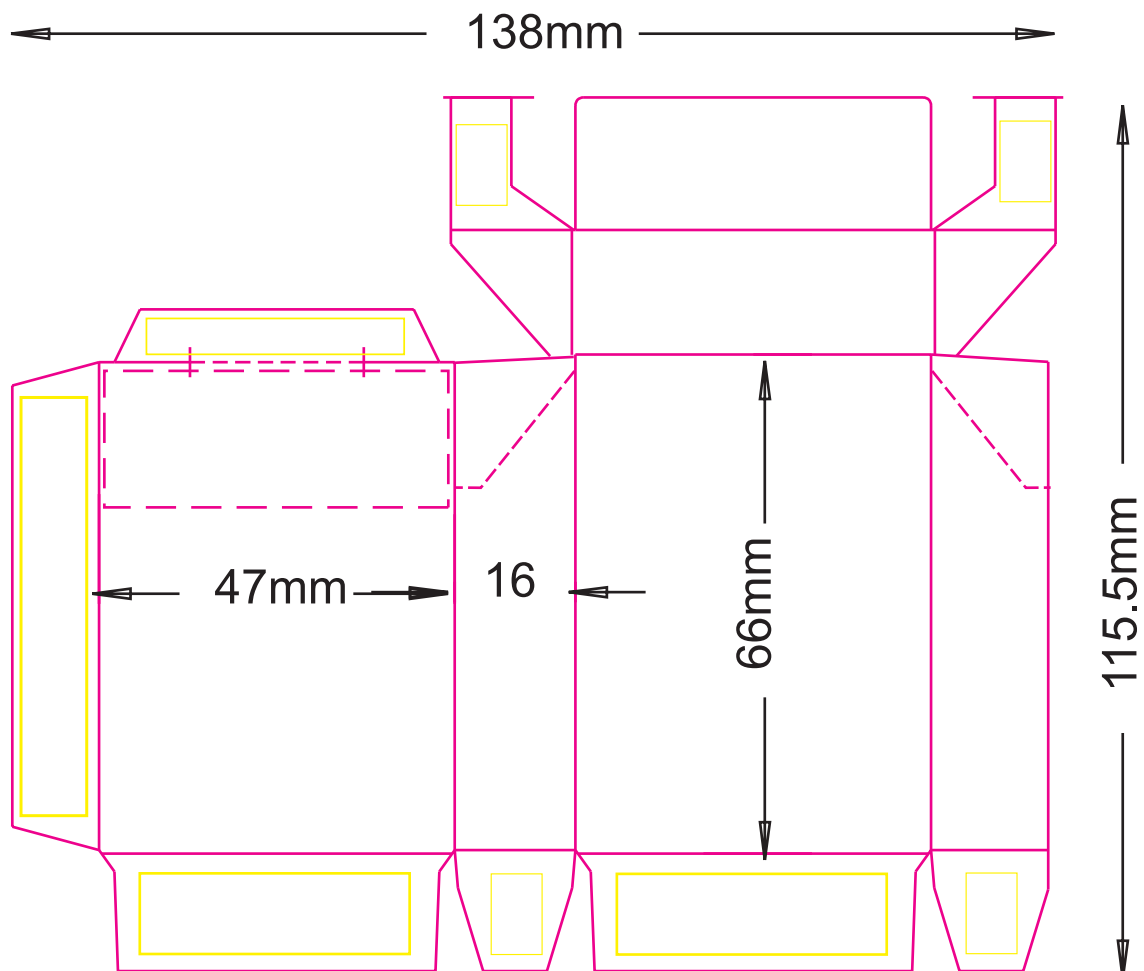

Z-Klick Box
Format 47x16x66mm
Karton weiss

-  = Stanzriss
-  = Lesbarkeit eingeschränkt
-  = kein Druckbereich

Bitte beachten Sie, dass bei vollflächigen Druckfarben aus produktionstechnischen Gründen sich leichte Streifen (Abnützung der Farbe auf dem Karton) bilden können. Wir empfehlen deshalb das Sujet als Bild aufzubauen, sodass diese Streifen weniger ersichtlic sind.