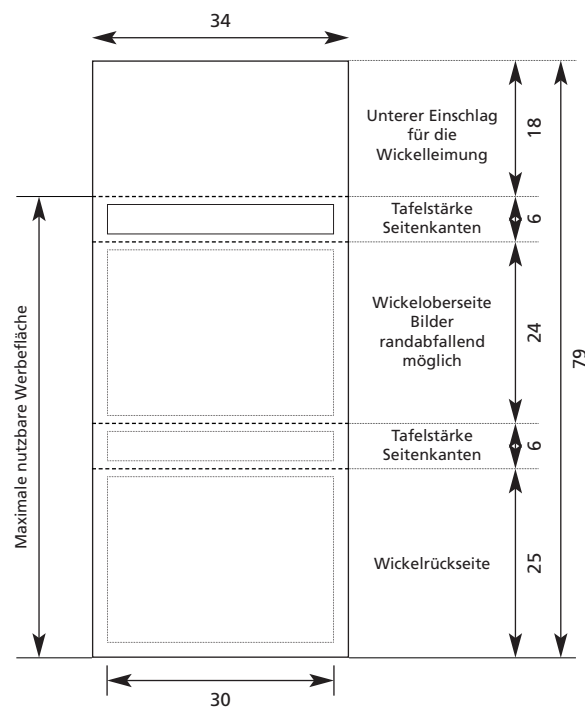

## Napolitaine rechteckig – ca. 5 Gramm

Druckfarben:	Lebensmittelechte Druckfarben, geruchsneutraler Schutzlack
Masse:	34 x 79 mm beschnitten 40 x 85 mm unbeschnitten (3 mm Beschnitt allseitig)
Papier:	90 gm <sup>2</sup> KD hochweiss, glänzend gestrichen, chlorfrei, SK 3
Ausrüstung:	4-seitig glatt auf Endformat beschnitten, zu 500 Ex. straff bandiert