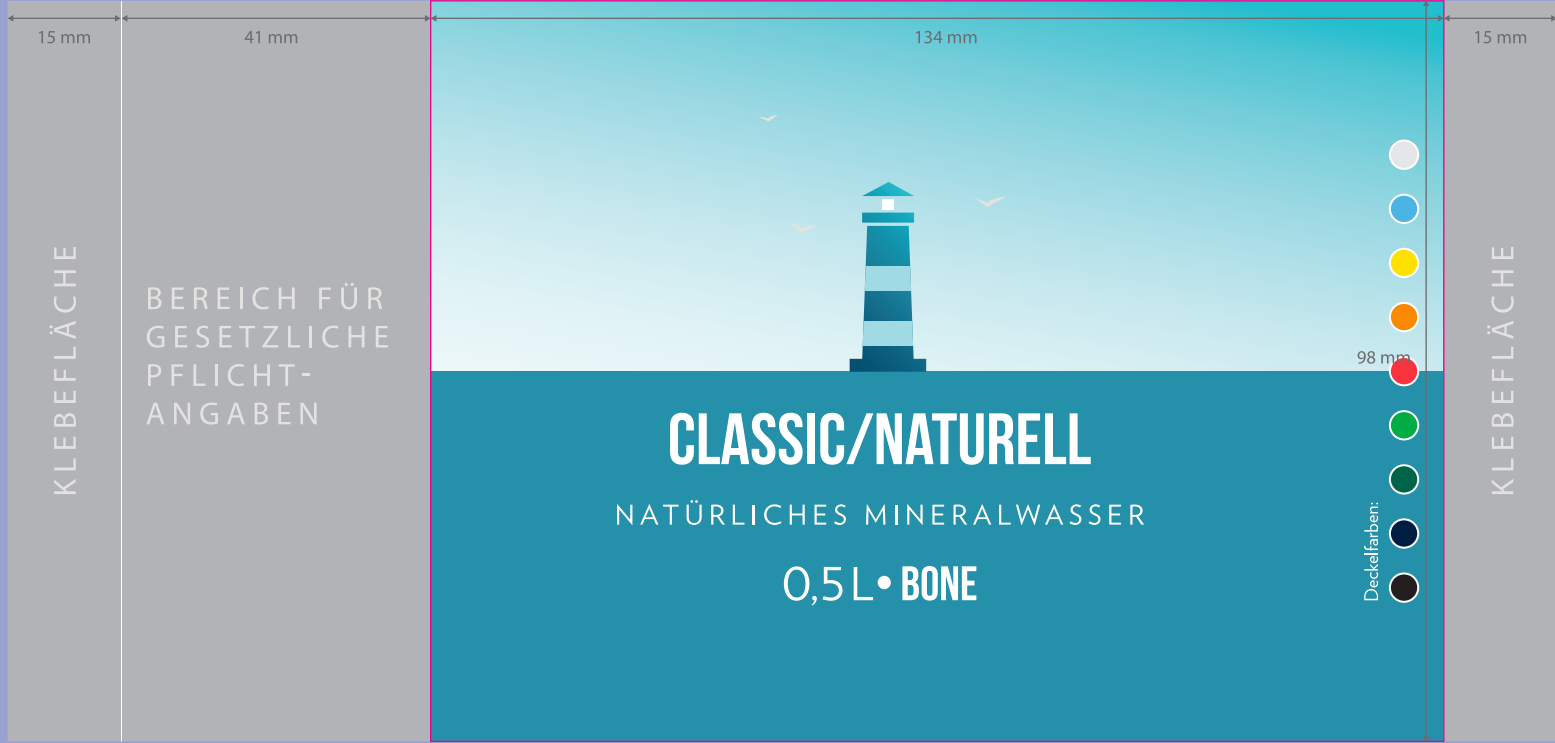

ETIKETTENGROSSE 205 mm x 98 mm

DESIGN 134 mm x 98 mm

15 mm

41 mm

134 mm

15 mm

KLEBEFLÄCHE

BEREICH FÜR  
GESETZLICHE  
PFLICHT-  
ANGABEN

98 mm

KLEBEFLÄCHE

**CLASSIC/NATURELL**

NATÜRLICHES MINERALWASSER

0,5 L • BONE

Deckelfarben:

- 
- 
- 
- 
- 
- 
- 
- 

BEISCHNITT 3 mm